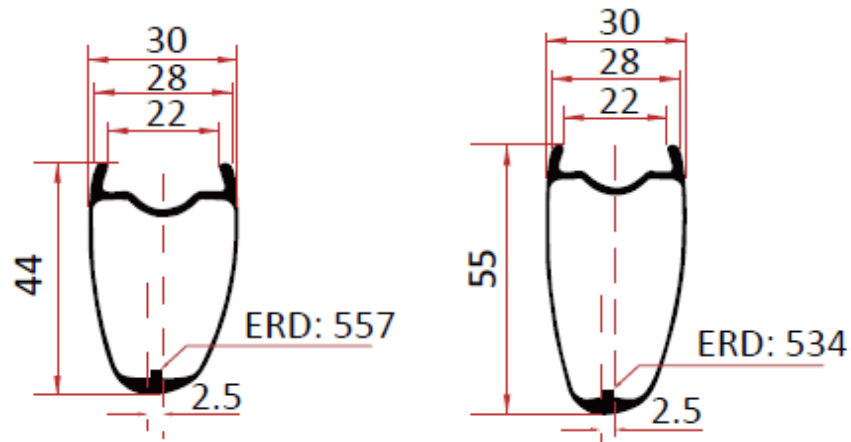

CarboTim U-shape velgen ASD DISC Tubeless Ready

Velghoogte	Velgbreedte	Interne breedte	Gewicht (g)	Max. bandenspanning	Max. rijdersgewicht
44 mm	30 mm	22 mm	430±15	7,0 Bar	115 kg
55 mm	30 mm	22 mm	470±15	7,0 Bar	115 kg